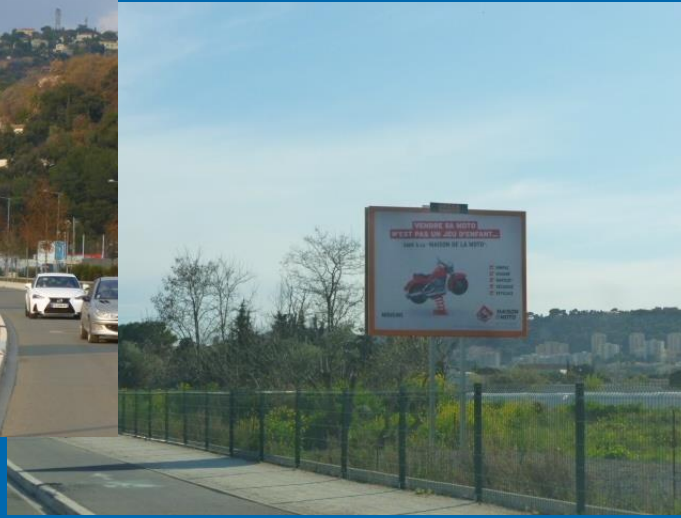

Réseau affichage fixe  
Frejus St Raphael Orange

# 10 panneaux stratégiques fixes

- . St Raphael Av chemin aurélien 8 m<sup>2</sup>
- . St Raphael centre Europe bd du Cerceron 8m<sup>2</sup>
- . St Raphael Av du Grand Défend BRD 4m<sup>2</sup>
- . St Raphael Av du Grand Défend BRG 4m<sup>2</sup>
- . Puget sur Argens RDN7 sortie auto Puget 8m<sup>2</sup>
- . Puget sur Argens Sortie Carrefour - Conforama BRG 8M<sup>2</sup>
- . Puget sur Argens entrée Carrefour -Conforama BRD 8m<sup>2</sup>
- . Fréjus av des esclapes Sortie Carrefour 8m<sup>2</sup>
- . Fréjus RDN7 Hôtel b end b dir le Muy BRD 8m<sup>2</sup>
- . Roquebrune sur Argens RDN7 dir le Muy BRD 8M<sup>2</sup>