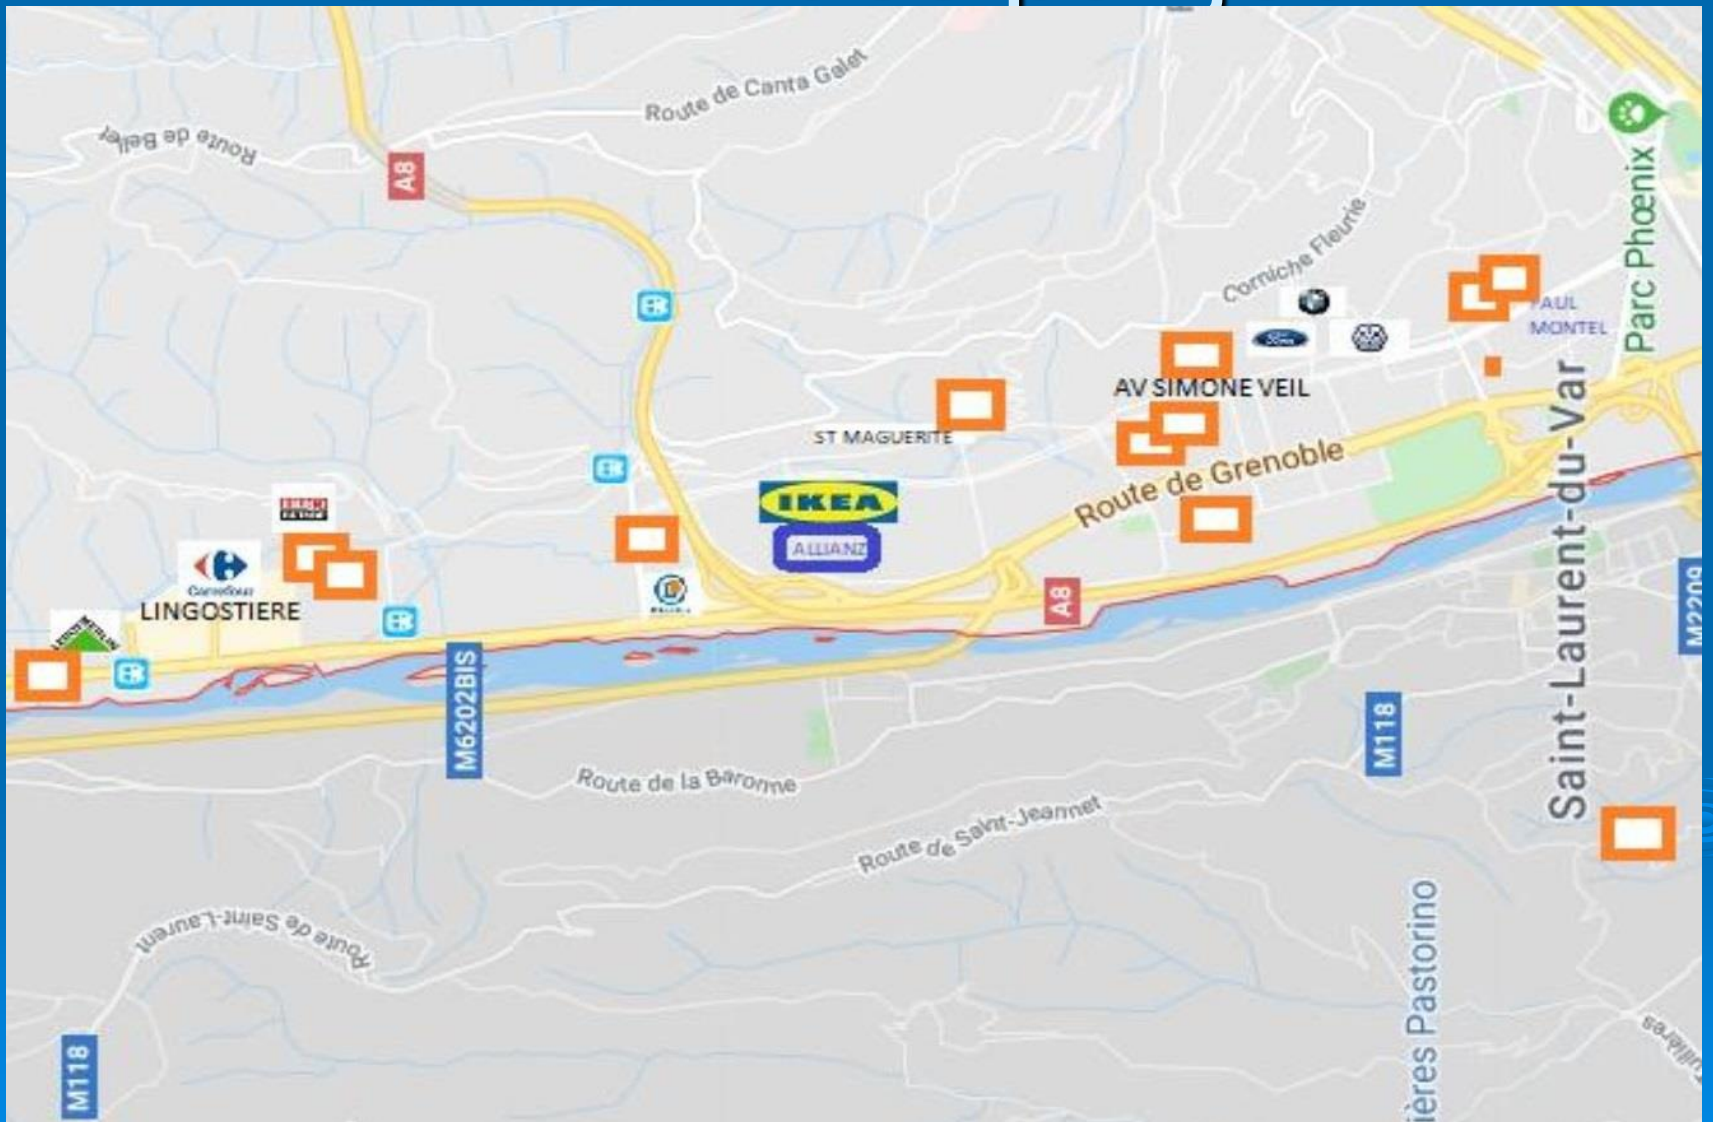

# Réseau affichage fixe Nice Orange

# 15 panneaux stratégiques fixes

- NICE AV PAUL MONTEL BRG 8 m<sup>2</sup>
- NICE AV PAUL MONTEL BRD 8 m<sup>2</sup>
- NICE CH. AUDA SORTIE BRICO DEPOT LINGOSTIERE 8 m<sup>2</sup>
- NICE CH. AUDA ENTREE BRICO DEPOT LINGOSTIERE 8 m<sup>2</sup>
- NICE SORTIE CARREFOUR LINGOSTIERE 4 m<sup>2</sup>
- NICE RN 202 DIR NICE CENTRE APRES SMART 8 m<sup>2</sup>
- NICE RN 202 PONT DE LA MANDA DIR NICE 8 m<sup>2</sup>
- NICE RN 202 AV ECHANGEUR ST ISIDORE DIR NICE 8m<sup>2</sup>
- NICE AV SIMONE VEIL MILIEU BRG 8 m<sup>2</sup>
- NICE AV SIMONE VEIL BRD 8 m<sup>2</sup>
- NICE AV SIMONE VEIL BRG 8 m<sup>2</sup>
- NICE AV SIMONE VEIL CONCESSIONNAIRE BRG 8 m<sup>2</sup>
- NICE AV STE MARGHERITE DIR ST ISIDORE FACE IKEA 8 m<sup>2</sup>
- NICE PARKING CENTRAKOR BASICA 8 m<sup>2</sup>
- NICE RD POINT ST ISIDORE DIR LINGOSTIERE 8 m<sup>2</sup>

# 150 000 vues par jour

# Tarif 2023

1500 € HT la semaine

14 faces fixes 8 m<sup>2</sup> (3,20m x 2,40m)

1 face 4m<sup>2</sup>

Taxes municipales : 180 € HT