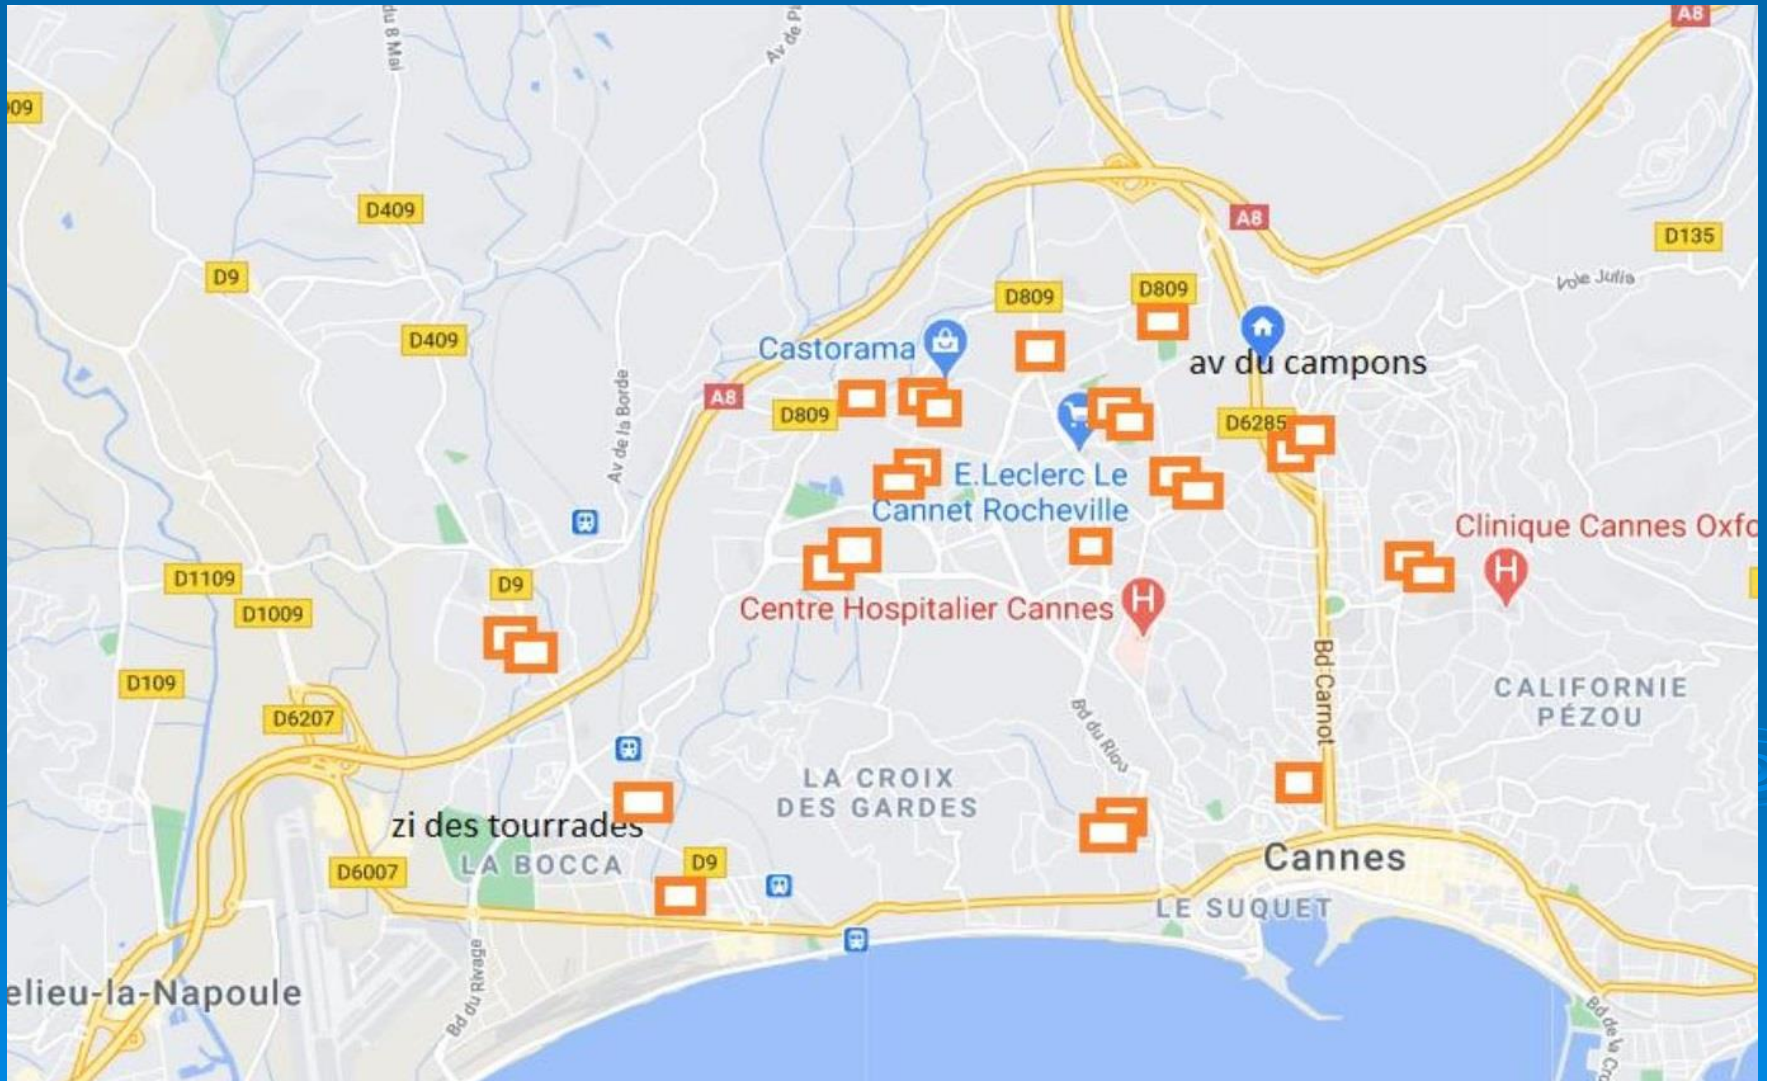

Réseau affichage fixe Cannes Orange

25 panneaux stratégiques fixes

➤ CANNES ZI DES TOURRADES	8 m ²
➤ CANNES ZI DES TOURRADES	8 m ²
➤ CANNES LA BOCCA AV MICHEL JOURDAN (FACE PHARMACIE)brd	8 m ²
➤ CANNES-LA BOCCA AV MICHEL JOURDAN (face pharmacie) brg	8M ²
➤ CANNES-LA BOCCA AV MICHEL JOURDAN (à coté GRAND FRAIS) BRD	8 m ²
➤ CANNES-LA BOCCA AV MICHEL JOURDAN (à coté GRAND FRAIS) BRG	8 m ²
➤ CANNES 181 BD DE LA REPUBLIQUE BRG	8 m ²
➤ CANNES 181 BD DE LA REPUBLIQUE BRD	8 m ²
➤ CANNES RTE DE LA ROQUETTE-JOURDAN BRD	8m ²
➤ CANNES AVENUE DU RIVAGE DIR BORD DE MER	8m ²
➤ LE CANNET 80 CHEMIN DE L'AUBAREDE BRD	8 m ²
➤ LE CANNET 80 CHEMIN DE L'AUBAREDE BRG	8 m ²
➤ LE CANNET AV DU CAMPON DEVANT TOYOTA BRD (montée)	8 m ²
➤ LE CANNET AV DU CAMPONS DEVANT TOYOTA BRG (descente)	8 m ²
➤ LE CANNET AV MAURICE JEAN PIERRE BRG	8 m ²
➤ LE CANNET AV MAURICE JEAN PIERRE BRD	8 m ²
➤ LE CANNET CHEMIN DE L'OLIVET- LA PALESTRE	8 m ²
➤ LE CANNET CHEMIN DE L'OLIVET- LA PALESTRE	8 m ²
➤ LE CANNET 26 BD DU PERRIER FOUR A CHAUX	8 m ²
➤ LE CANNET RUE JULES FERRY (sortie LECLERC)	8 m ²
➤ LE CANNET RUE JULES FERRY (entrée LECLERC)	8 m ²
➤ LE CANNET AV DU COLOMBIER (angle M.JEAN PIERRE)	8 m ²
➤ LE CANNET CHEMIN DES FADES (entrée CASTORAMA) BRD	8 m ²
➤ LE CANNET CHEMIN DES FADES (sortie CASTORAMA) BRG	8 m ²
➤ LE CANNET AV FRANKLIN ROOSEVELT BRD	8 m ²
➤ LE CANNET CHEM DE CARIMAIL	8 m ²

210 000 vues par jour

Tarif 2023-2024

- 2600€ HT la semaine
- affiche comprise
- 25 faces fixes : 8 m² (3,20m x 2,40m)
- Taxes municipales : 240 € HT