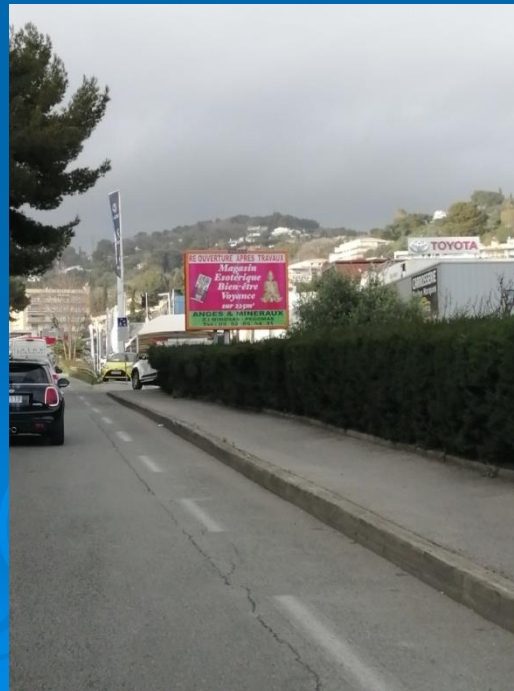

Réseau affichage fixe Cannes Orange

25 panneaux stratégiques fixes

➤ CANNES ZI DES TOURRADES	8 m ²
➤ CANNES ZI DES TOURRADES	8 m ²
➤ CANNES LA BOCCA AV MICHEL JOURDAN (FACE PHARMACIE)brd	8 m ²
➤ CANNES-LA BOCCA AV MICHEL JOURDAN (face pharmacie) brg	8M ²
➤ CANNES-LA BOCCA AV MICHEL JOURDAN (à coté GRAND FRAIS) BRD	8 m ²
➤ CANNES-LA BOCCA AV MICHEL JOURDAN (à coté GRAND FRAIS) BRG	8 m ²
➤ CANNES 181 BD DE LA REPUBLIQUE BRG	8 m ²
➤ CANNES 181 BD DE LA REPUBLIQUE BRD	8 m ²
➤ CANNES RTE DE LA ROQUETTE-JOURDAN BRD	8m ²
➤ CANNES AVENUE DU RIVAGE DIR BORD DE MER	8m ²
➤ LE CANNET 80 CHEMIN DE L'AUBAREDE BRD	8 m ²
➤ LE CANNET 80 CHEMIN DE L'AUBAREDE BRG	8 m ²
➤ LE CANNET AV DU CAMPON DEVANT TOYOTA BRD (montée)	8 m ²
➤ LE CANNET AV DU CAMPONS DEVANT TOYOTA BRG (descente)	8 m ²
➤ LE CANNET AV MAURICE JEAN PIERRE BRG	8 m ²
➤ LE CANNET AV MAURICE JEAN PIERRE BRD	8 m ²
➤ LE CANNET CHEMIN DE L'OLIVET- LA PALESTRE	8 m ²
➤ LE CANNET CHEMIN DE L'OLIVET- LA PALESTRE	8 m ²
➤ LE CANNET 26 BD DU PERRIER FOUR A CHAUX	8 m ²
➤ LE CANNET RUE JULES FERRY (sortie LECLERC)	8 m ²
➤ LE CANNET RUE JULES FERRY (entrée LECLERC)	8 m ²
➤ LE CANNET AV DU COLOMBIER (angle M.JEAN PIERRE)	8 m ²
➤ LE CANNET CHEMIN DES FADES (entrée CASTORAMA) BRD	8 m ²
➤ LE CANNET CHEMIN DES FADES (sortie CASTORAMA) BRG	8 m ²
➤ LE CANNET AV FRANKLIN ROOSEVELT BRD	8 m ²
➤ LE CANNET CHEM DE CARIMAIL	8 m ²

210 000 vues par jour

Tarif 2023-2024

- 2600€ HT la semaine
- affiche comprise
- 25 faces fixes : 8 m² (3,20m x 2,40m)
- Taxes municipales : 240 € HT